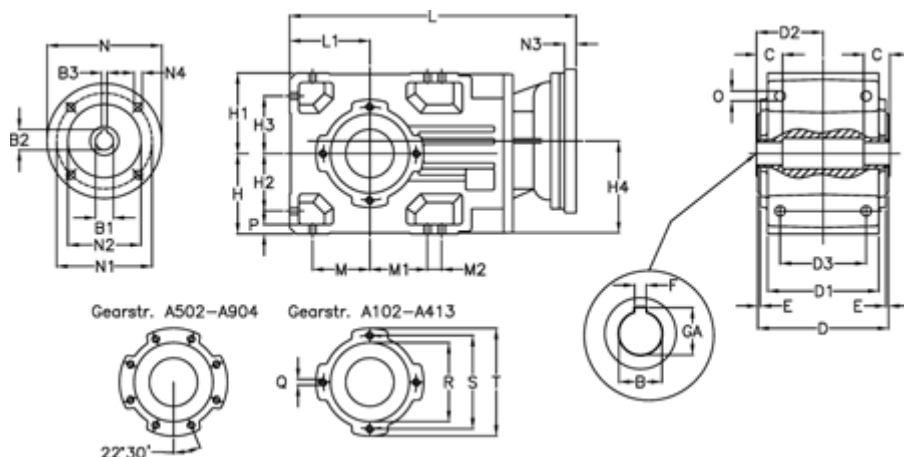

Varenummer: 29600201034240

Beskrivelse: Keglehjulsgear A202UH35-10,3-P100B5

Mål

B	= 35	D2 = 70.0	H3 = 60.0	N1 = 215	S = 115
B1	= 28	D3 = 90	H4 = 93.0	N2 = 180	T = 140
B2	= 31.3	E = 3.0	L = 335.5	N3 = 0	
B3	= 8	F = 10	L1 = 80	N4 = M12x16	
Betegnelse	= A202UH35-xx-P100 B5	GA = 38.3	M = 60.0	O = 9.5	
C	= 22	H = 80	M1 = 60.0	P = 9	
D	= 136	H1 = 80	M2 = 0	Q = M8x15	
D1	= 110	H2 = 60.0	N = 250	R = 95	